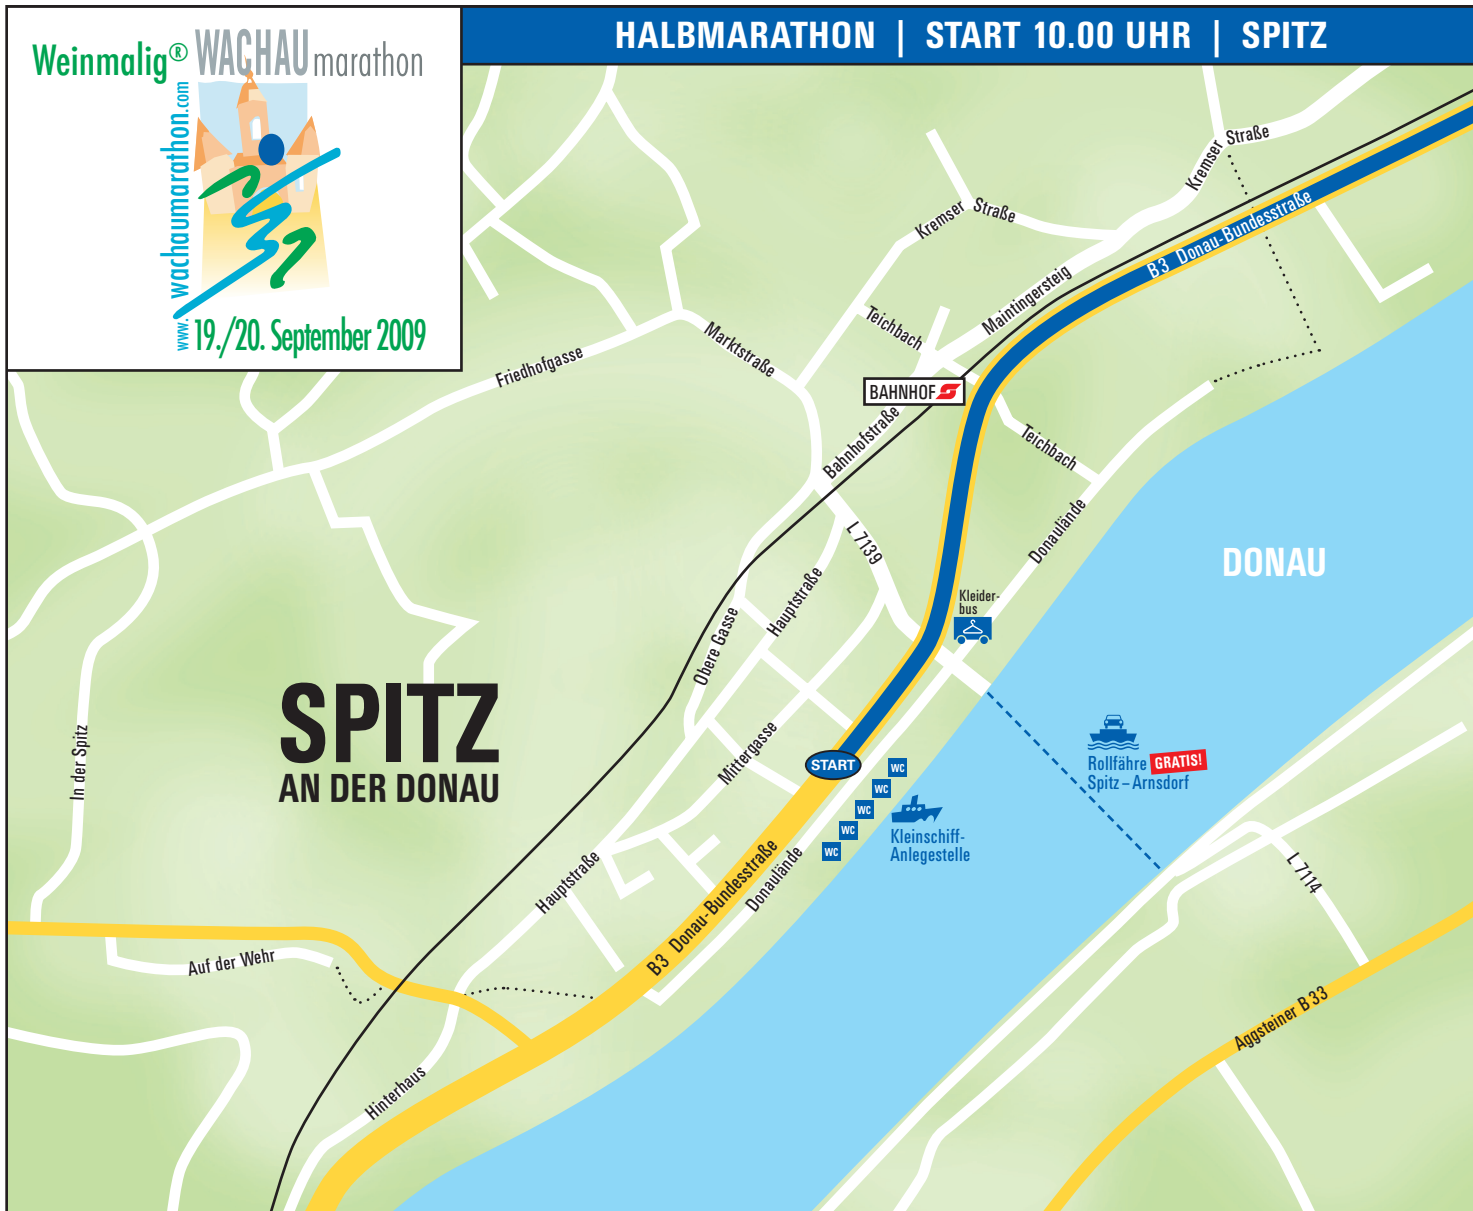

Weinmalig® WACHAU marathon

www.wachau-marathon.com
19./20. September 2009

HALBMARATHON | START 10.00 UHR | SPITZ

SPITZ
AN DER DONAU

In der Spitz

Auf der Wehr

Hinterhaus

Hauptstraße

Mittlergasse

Obere Gasse

Hauptstraße

L 7139

Bahnhofstraße

BAHNHOF

Teichbach

Mairtingersteig

Kremser Straße

Kremser Straße

Teichbach

Teichbach

Donaulände

DONAU

Rollfähre GRATIS!
Spitz-Arnsdorf

Kleiderbus
Kleinschiff-Anlegestelle

START

B3 Donau-Bundesstraße
Donaulände

Aggsteimer B 33
L 7114